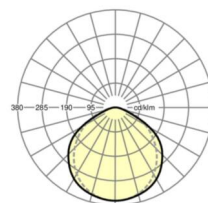

параметры

номер заказа	19102004030
код EAN	4020863417728
номер таможенного тарифа	94051190
Знак прохождения контроля	IP 54, класс защиты I, F, D, HACCP DIN10500/Food/IFS-пригодность для применения/BRC, Indoor, CE
Степень ударопрочности IK	IK06 (0°C bis 40°C)
Температура окружения	ta 0°C в 40°C
Гарантийный срок	5 лет
Государственные программы поддержки	BEG - государственные субсидии для энергосберегающих зданий (действительна только для Германии)

электротехника

Балласт	Электронный драйвер Multilumen, 4-шага (1 штука)
Мощность системы	51W-29W
сетевое напряжение	230V/50Hz
класс энергосбережения/Источник света	B

Оптика

Оснастка	LED, цветопередача/оттенок света CRI ≥ 80 / 4000K
Допуск для координаты цветности (MacAdam)	3SDCM
Фотобиологическая безопасность (светильник)	RG0
Номинальный световой поток/шаг переключения	8100lm/51W, 7000lm/43W, 5900lm/36W, 4800lm/29W
Срок службы LED	50000h L80/B10 (Tq 40°C)
светоотдача светильников	169lm/W-159lm/W
Угол излучения	115° (C0) / 105° (C90)
UGR поп./вдоль	28.1 / 29.2 (51W)

DEEP-LINK

<https://www.regiolum.de/ru/article/19102004030>

Ссылка	LED 8100lm/51W 840
ηLB	100 %
Φ ↓/↑	100 % / 0 %
UGR поп./вдоль	28.1 / 29.2