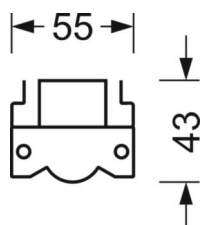

Механика

цвет корпуса белый стандартный для электротехники RAL 9016

размеры (LxWxH/DxH) 1531mm x 55mm x 43mm

вес (нетто) 2kg

Вид монтажа сборка трековых систем, Потолочная световая конструкция, Структура подвесного светильника

размеры

| | | |
|---|---------|--------|
| L | 1531 mm | Длина |
| В | 55 mm | Ширина |
| Н | 43 mm | Высота |