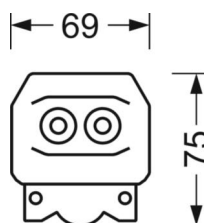

Механика

цвет корпуса белый стандартный для электротехники RAL 9016

размеры (LxWxH/DxH) 1531mm x 55mm x 43mm

вес (нетто) 2kg

Вид монтажа сборка трековых систем, Потолочная световая конструкция, Структура подвесного светильника

размеры

| | | |
|---|---------|--------|
| L | 1531 mm | Длина |
| В | 55 mm | Ширина |
| Н | 43 mm | Высота |